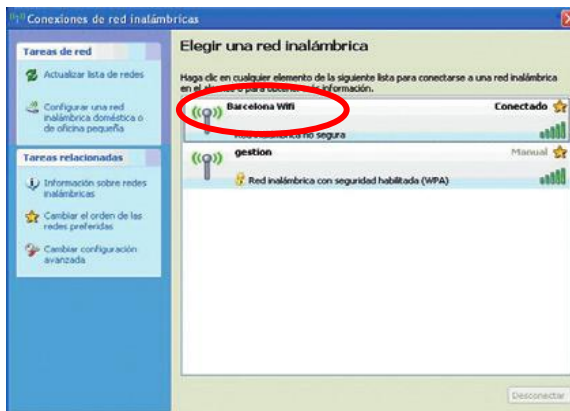

4. Un cop s'hagi tramitat l'accés, s'haurà acabat el procediment de connexió. A cada plataforma la comprovació d'aquest punt es fa de manera diferent. Per a la plataforma de l'exemple podeu comprovar que la finestra "Connexions de xarxes sense fils" i la barra de tasques responen a les imatges següents: