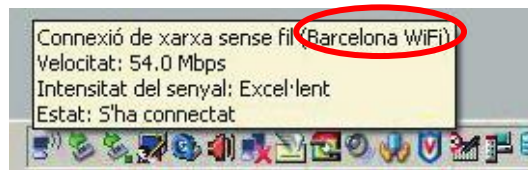

4. Un cop s'hagi tramitat l'accés, s'haurà acabat el procediment de connexió. A cada plataforma la comprovació d'aquest punt es fa de manera diferent. Per a la plataforma de l'exemple podeu comprovar que la finestra "Connexions de xarxes sense fils" i la barra de tasques responen a les imatges següents: