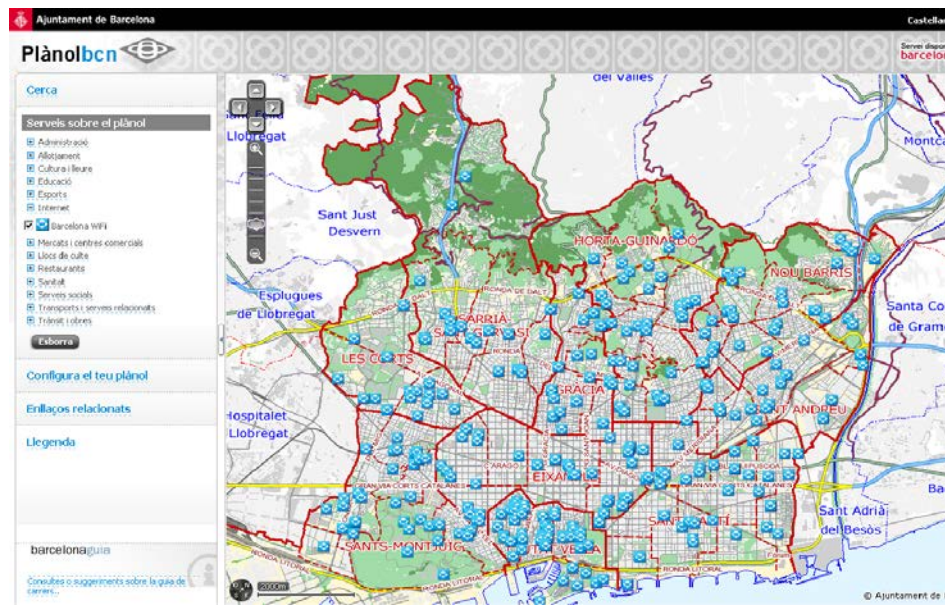

MANUAL D'ÚS BARCELONA WIFI

3. Com puc identificar l'espai WiFi dins l'equipament?

Els equipaments que disposen del servei Barcelona WiFi s'identifiquen a través de la senyalització següent:

Aquests adhesius senyalitzen la **presència de l'espai WiFi dins l'equipament.**