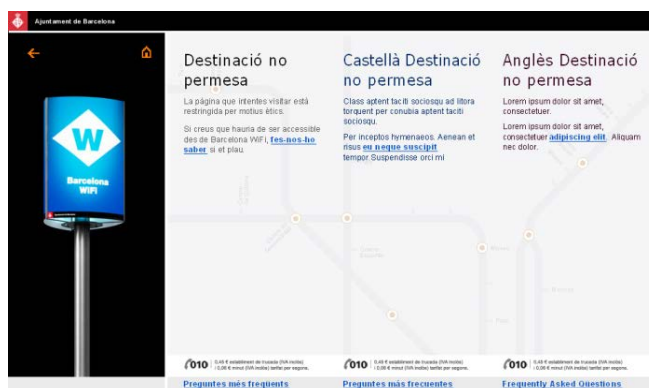

MANUAL D'ÚS BARCELONA WIFI

Adicionalment, podeu accedir a informació municipal de la ciutat o del tipus d'espai en el qual us trobeu: Agenda de la ciutat, Plànol bcn, etcètera.

Aclariments del servei

- En qualsevol moment de la navegació podeu tornar al portal, a través de <http://control> o <https://control.barcelonaWiFi.cat>, per a més garanties d'interoperabilitat.
- El portal de benvinguda presenta un aspecte diferent en funció del dispositiu que s'empri per accedir al servei.
- Si en algun moment us dirigiu a continguts sotmesos a restriccions d'accés o infringiu alguna de les condicions d'ús, al vostre navegador web us apareixerà una pàgina d'avís com la de la imatge, que us informará de l'error.

Incidències

Recorda que per qualsevol incidència o consulta del servei pots posar-te en contacte a través de l'àrea de contacte que trobaràs al web del servei

<http://www.bcn.cat/barcelonawifi/ca/contacte.html>