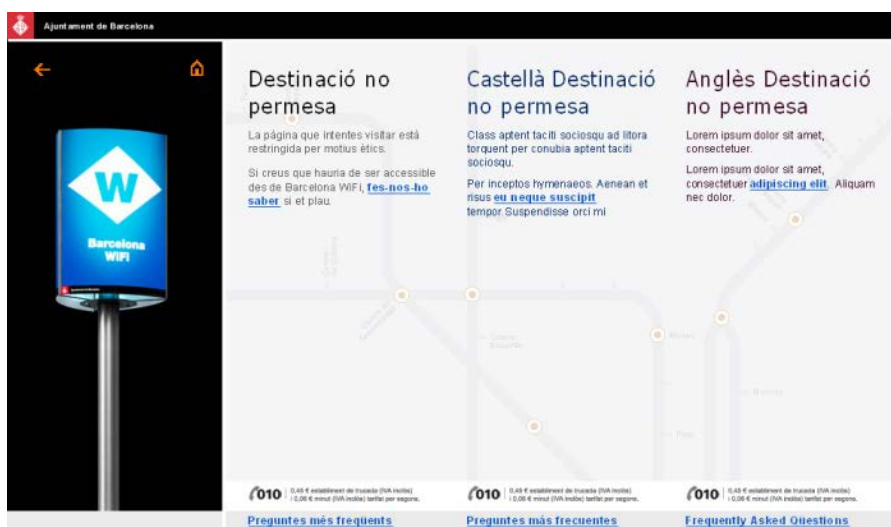

El servei Barcelona WiFi pretén incentivar l'ús de les noves tecnologies i habilitar un mecanisme de consulta simple del web per als ciutadans; està enfocat a la navegació. Així, els intercanvis de fitxers segons models *peer to peer* (punt a punt) de qualsevol tipus (descàrrega de música, pel·lícules), la utilització de telefonia IP, videoconferència (Skype o similars) o l'ús d'aplicacions diferents de les de navegació no es consideren part del servei i no són permesos pel sistema.

En intentar accedir a qualsevol d'aquests continguts, el sistema mostra un avís com el de la imatge, que indica que no està permès el seu accés. Si creus, però, que la pàgina està mal categoritzada, pots comunicar-nos-ho mitjançant l'enllaç que apareix a la mateixa pàgina de denegació del servei.