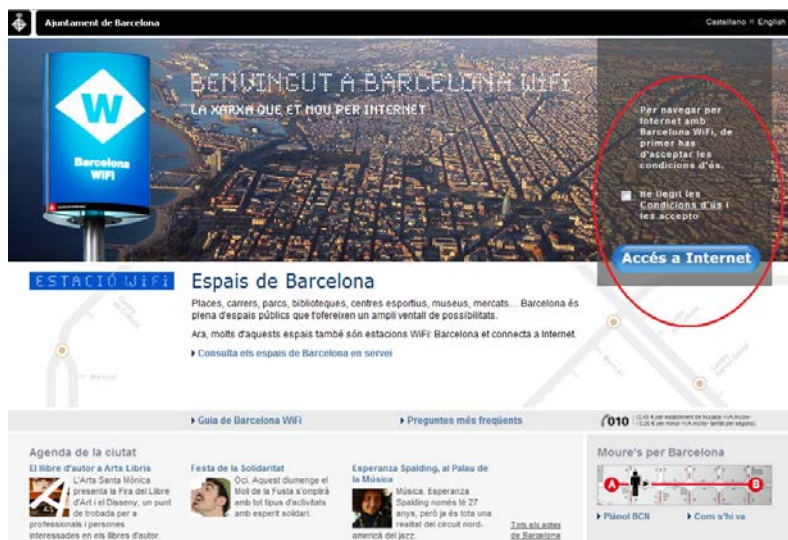

# MANUAL D'ÚS BARCELONA WIFI

4. Un cop s'hagi tramitat l'accés, s'haurà acabat el procediment de connexió. A cada plataforma la comprovació d'aquest punt es fa de manera diferent. Per a la plataforma de l'exemple podeu comprovar que la finestra "Connexions de xarxes sense fils" i la barra de tasques responen a les imatges següents:

# MANUAL D'ÚS BARCELONA WIFI

5. En aquest moment ja teniu connexió a la xarxa Barcelona WiFi. Només heu d'obrir el vostre navegador habitual i introduir-hi l'adreça web de la pàgina que vulgueu visitar. Aquesta acció farà que se us mostri el portal de benvinguda del servei.