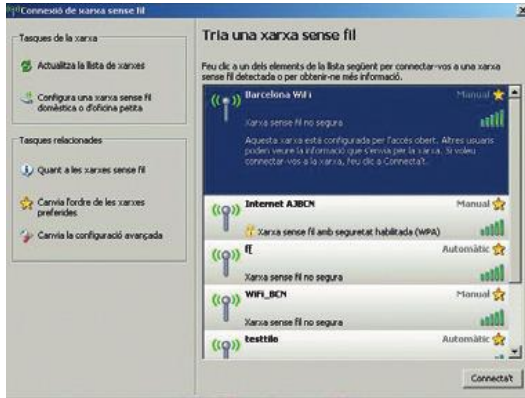

MANUAL D'ÚS BARCELONA WIFI